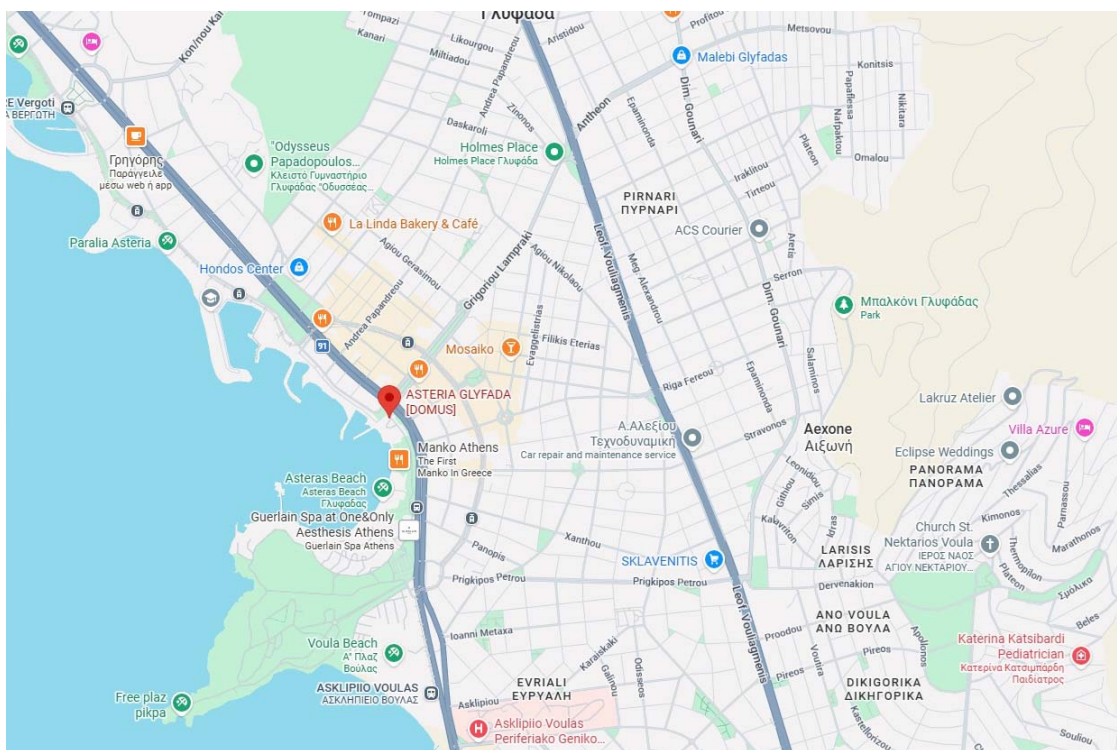

Χάρτης πρόσβασης Δεξίωση για την Παγκόσμια Ημέρα Αιολικής Ενέργειας

Πέμπτη, 18 Ιουνίου 2026, ώρα 19:30

Domus Asteria

Λεωφόρος Ποσειδώνος 110, Γλυφάδα 166 75, Αθήνα Ελλάδα

Η πρόσβαση στο Domus Asteria είναι εύκολη μέσω της Λεωφόρου Ποσειδώνος, με κατεύθυνση προς Γλυφάδα. Στην περιοχή των Αστεριών Γλυφάδας ακολουθείτε τη σήμανση προς Domus Asteria.

Για οδηγίες πλοήγησης προς το Domus Asteria μπορείτε να σκανάρετε ακολούθως: