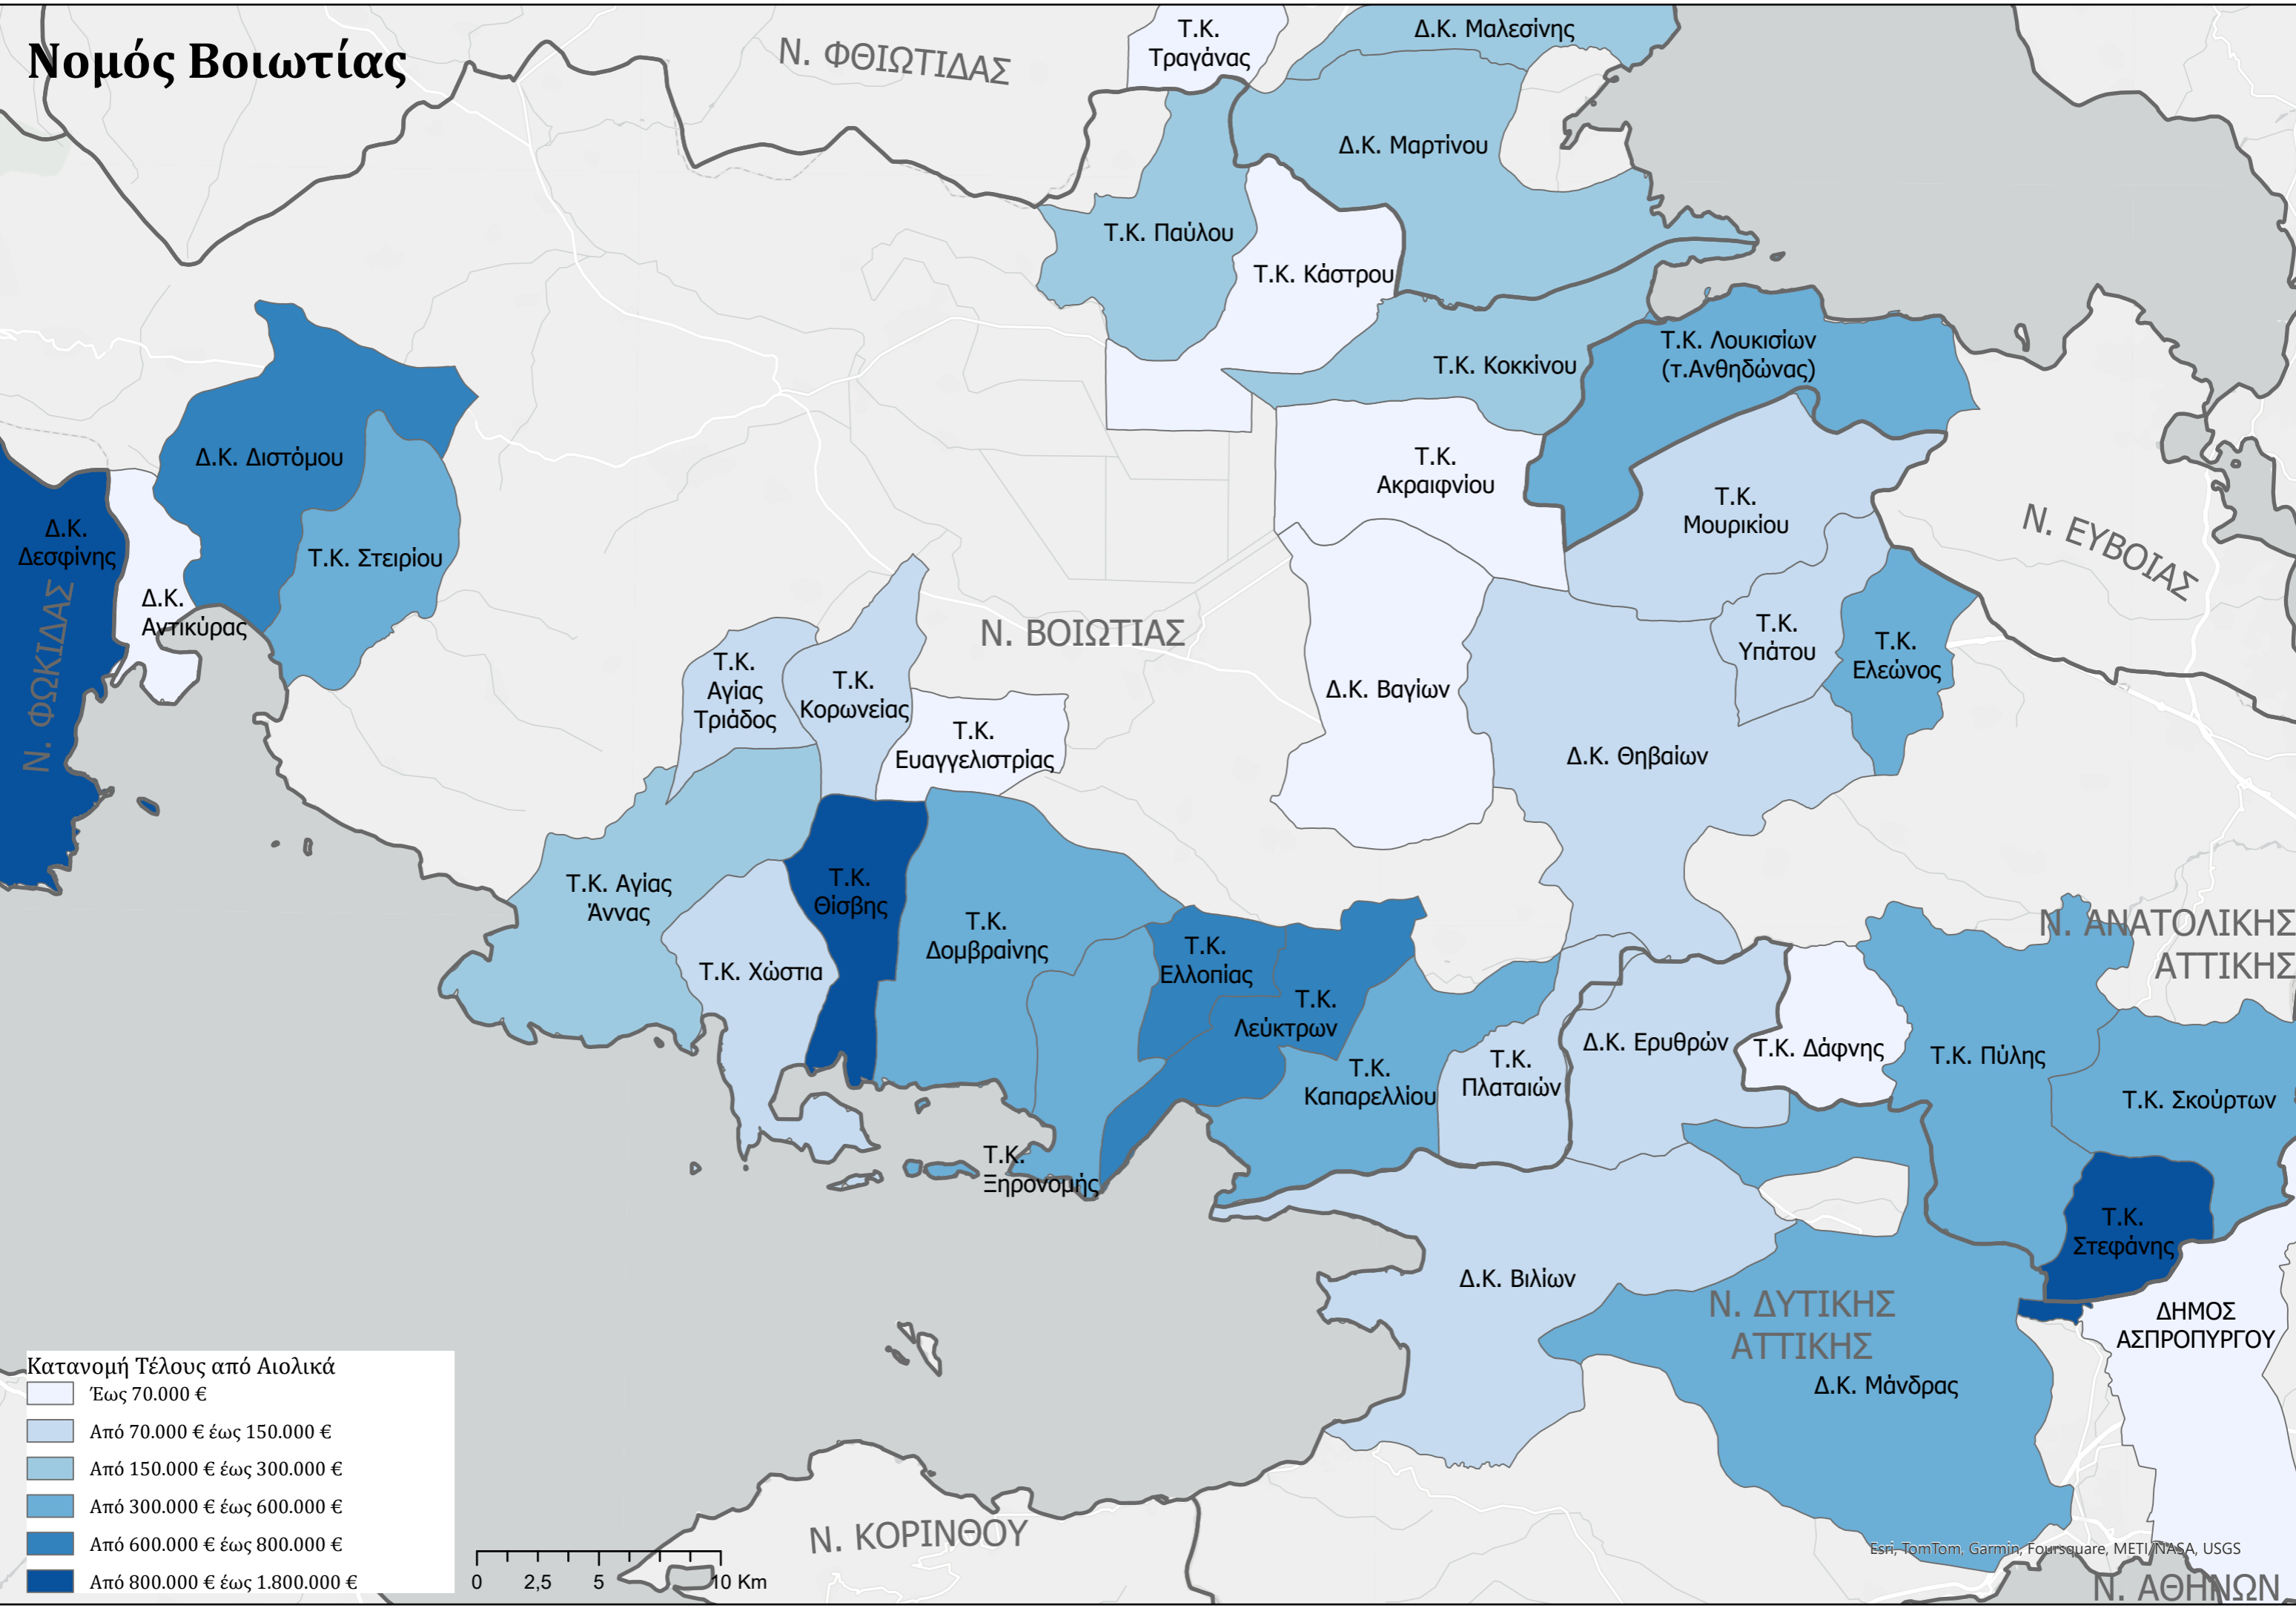

Νομός Βοιωτίας

Κατανομή Τέλους από Αιολικά

- Έως 70.000 €
- Από 70.000 € έως 150.000 €
- Από 150.000 € έως 300.000 €
- Από 300.000 € έως 600.000 €
- Από 600.000 € έως 800.000 €
- Από 800.000 € έως 1.800.000 €

Esri, TomTom, Garmin, Foursquare, METI, NASA, USGS

Ν. ΑΘΗΝΩΝ