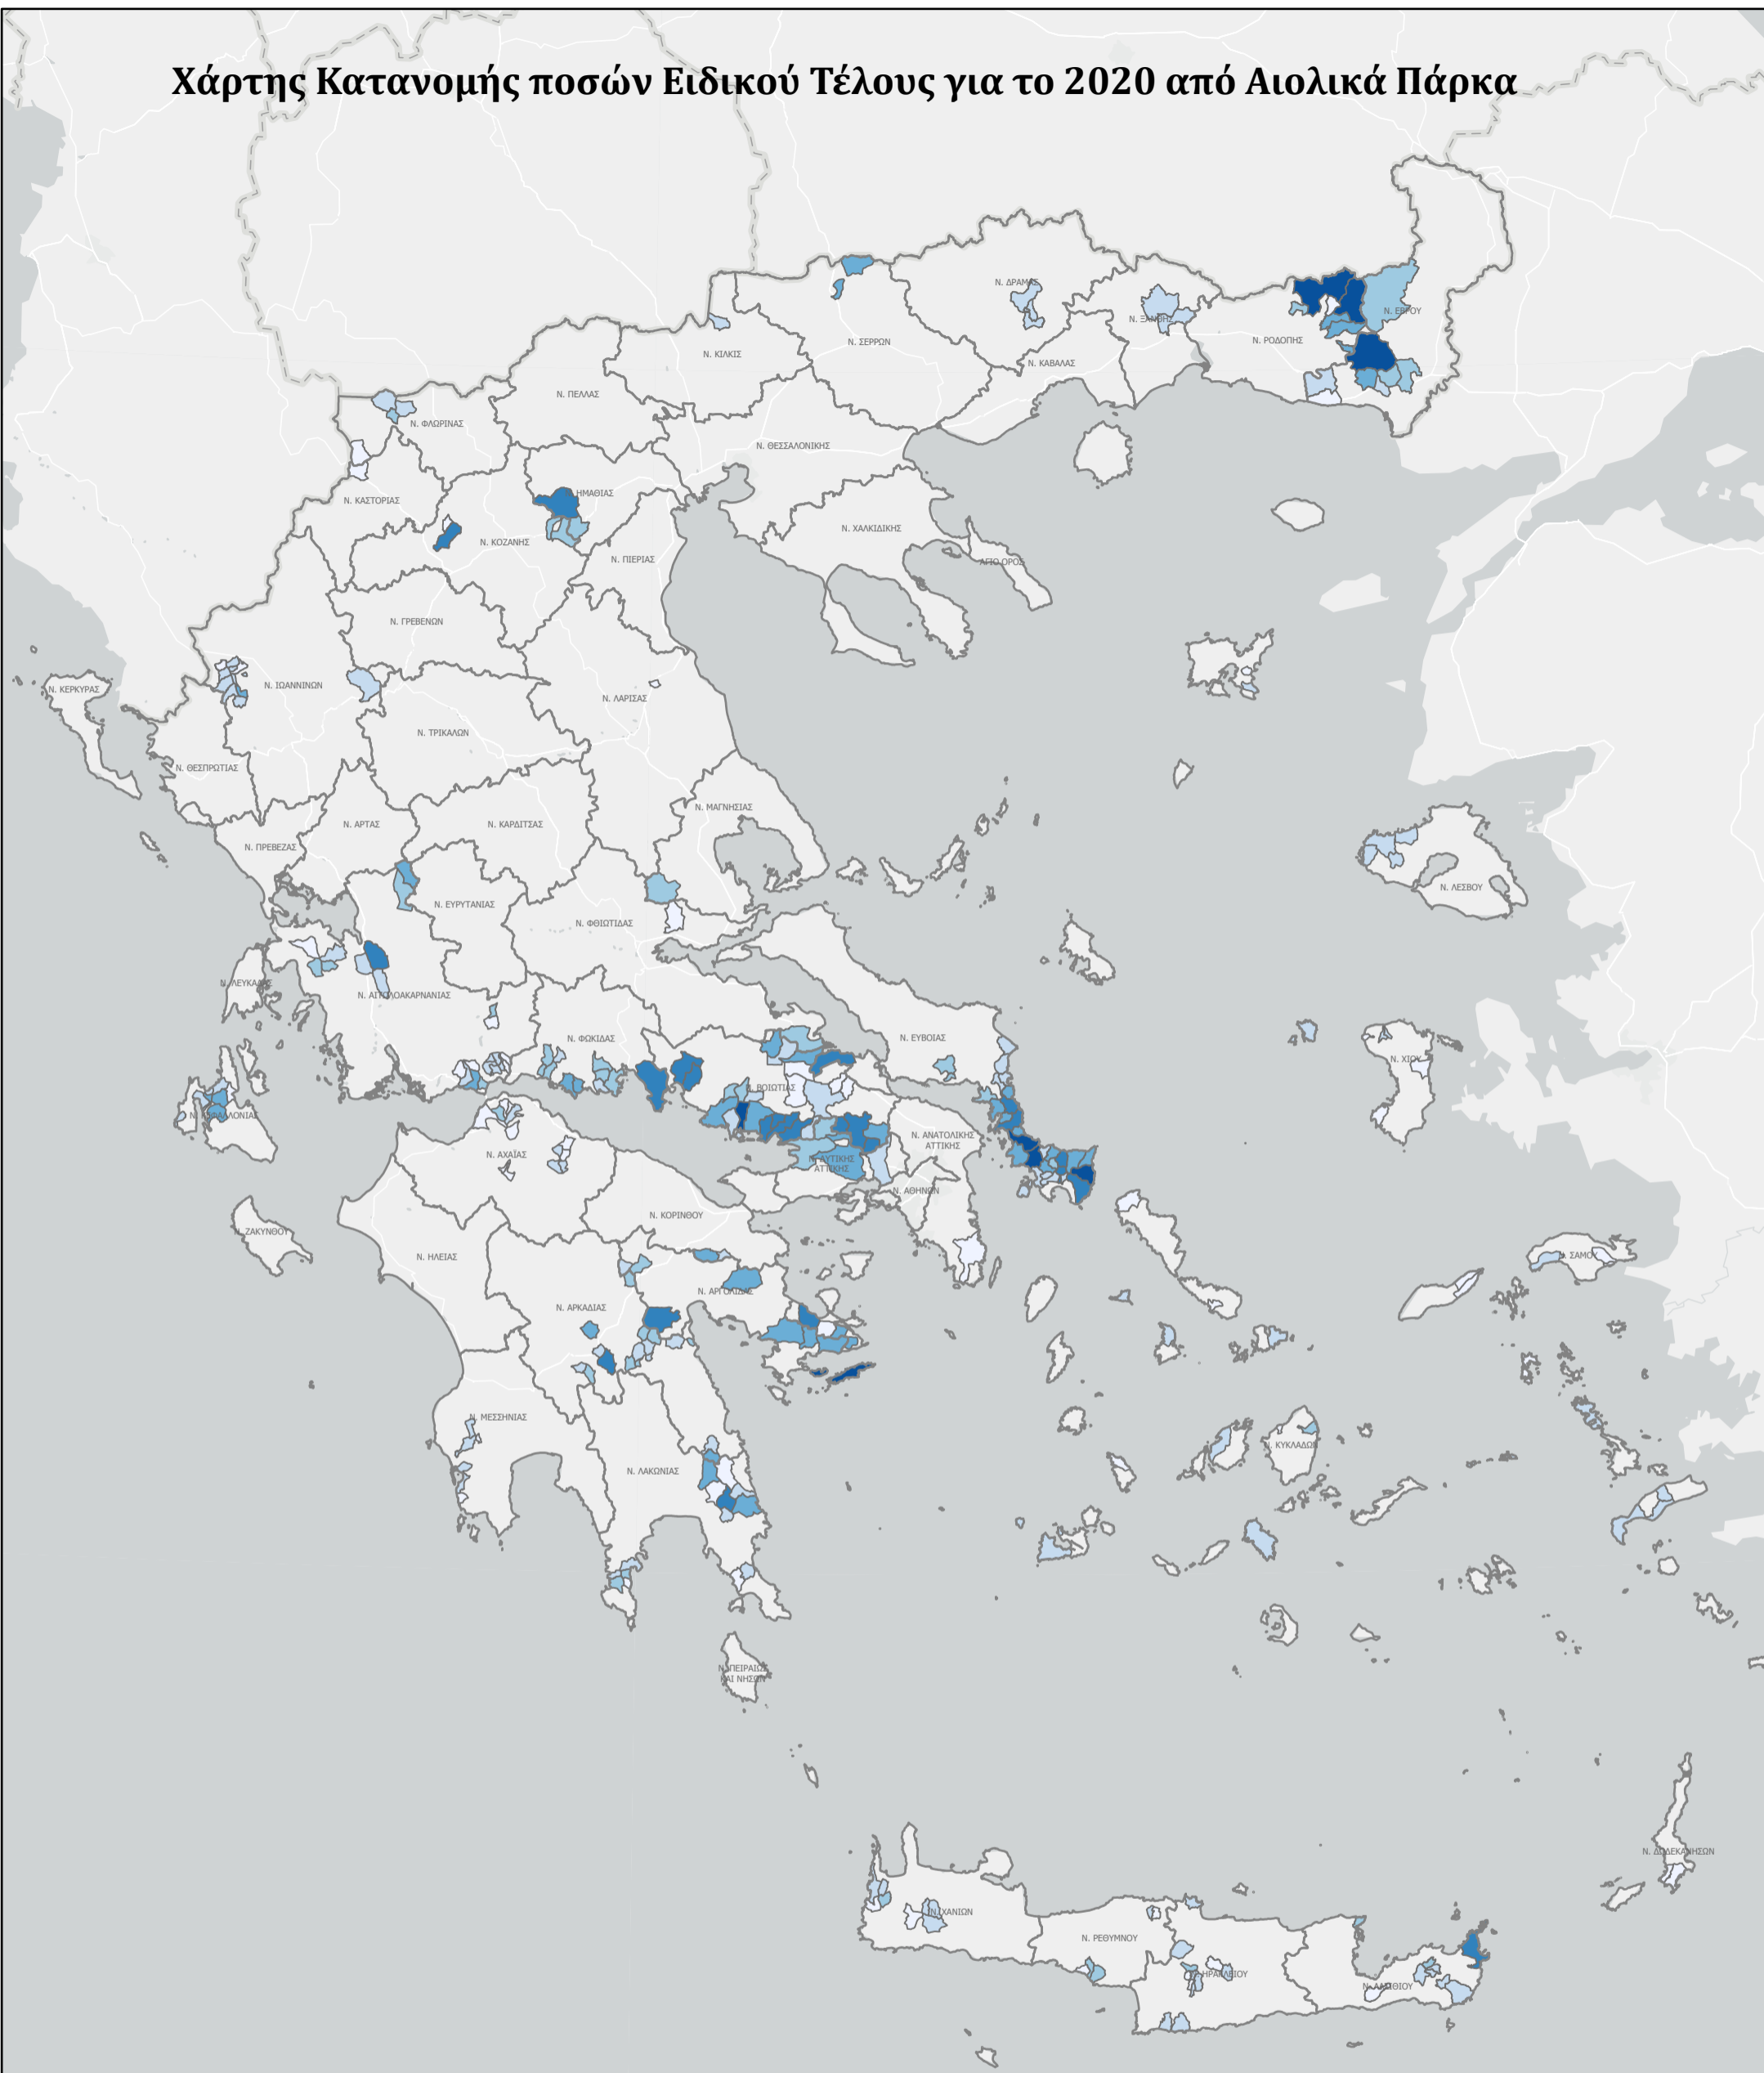

Χάρτης Κατανομής ποσών Ειδικού Τέλους για το 2020 από Αιολικά Πάρκα

Κατανομή Ειδικού Τέλους από Αιολικά

- έως 10.000 €
- από 10.000 € έως 50.000 €
- από 50.000 € έως 100.000 €
- από 100.000 € έως 200.000 €
- από 200.000 € έως 400.000 €
- από 400.000 € έως 850.000 €

0 55 110 220 Km