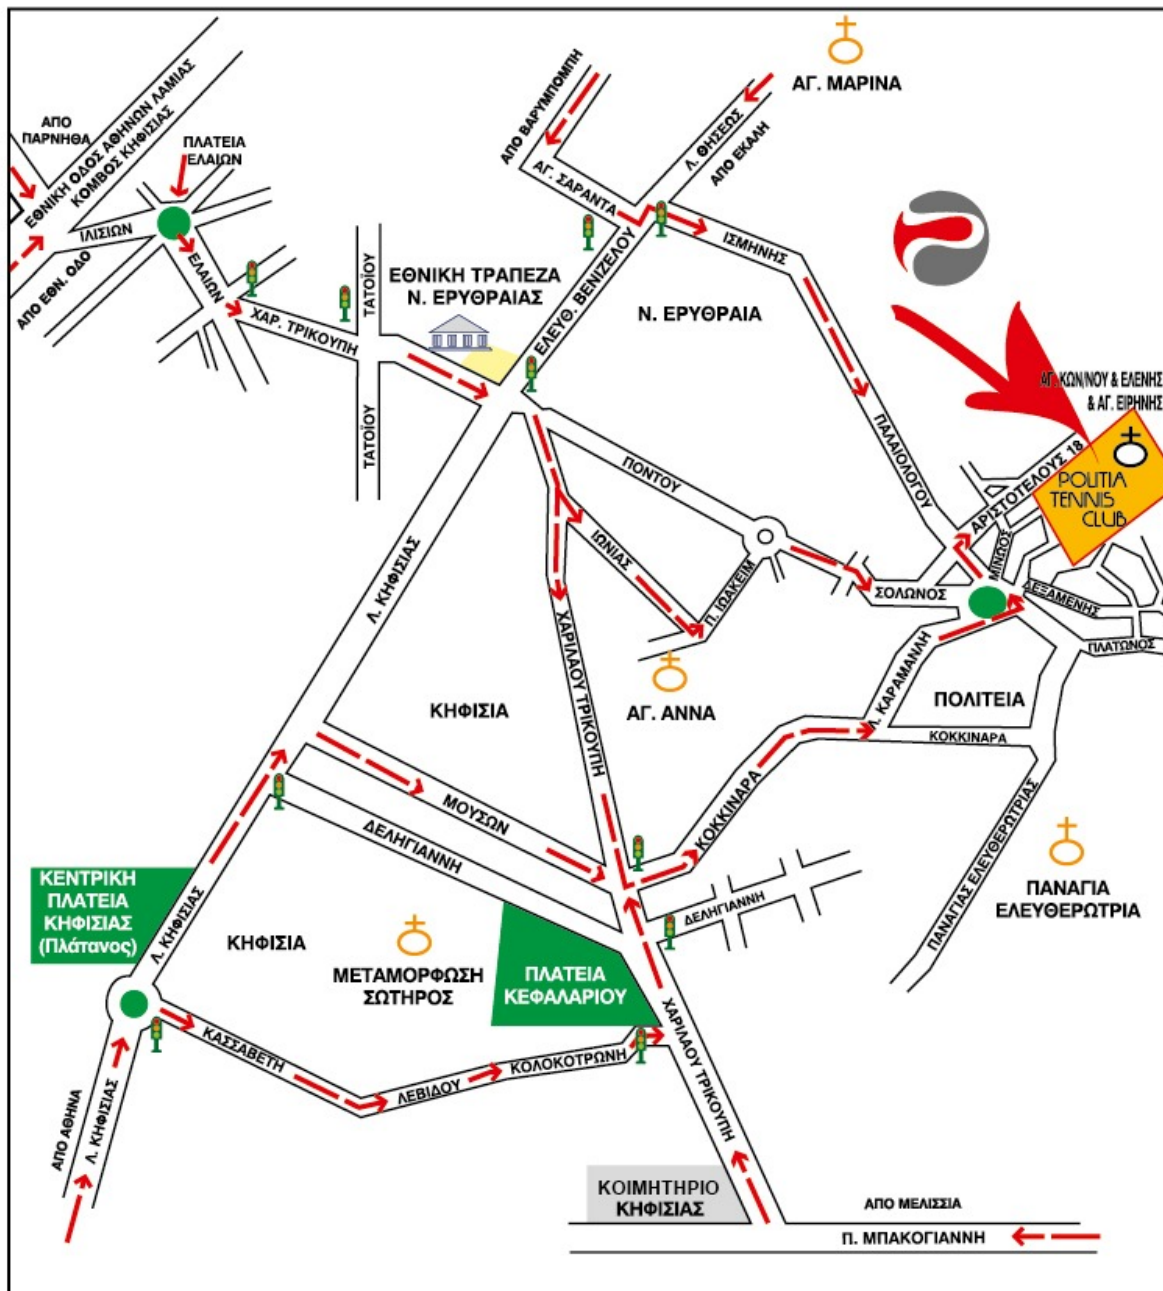

POLITIA TENNIS CLUB

Αριστοτέλους 18, 145 63 Πολιτεία - Κηφισιά, Τηλ.: 210.62.00.003
 18 Aristotelous Str., 145 63 Politia - Kifissia, Tel.: 210.62.00.003
www.politiatennisclub.gr